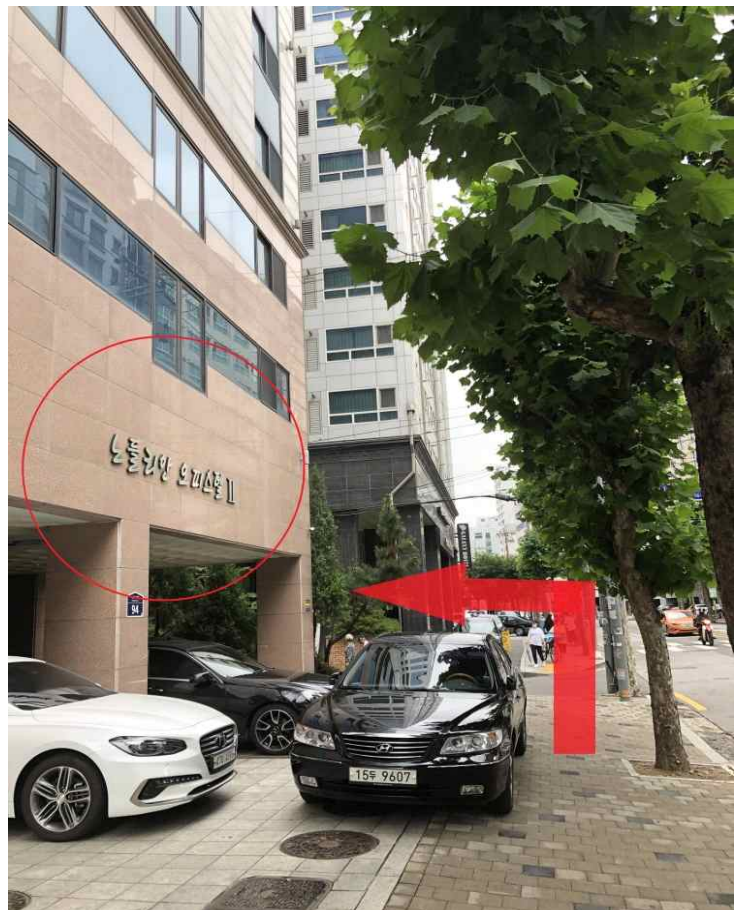

12. 2층에서 내린 후 우회전하여 직진

13. 엘리베이터 탑승 후 1층으로 이동

14. 화살표 방향으로 직진

15. 센터 입구 도착

1. 건물 입구를 나와 좌회전

2. 국회의사당역 4번, 5번 출구 방향으로 직진

3. 국회 앞 횡단보도 건넌 후 좌회전

4. 국회의사당역 6번 출구 방향으로 직진

### 13. 센터 입구 도착

1. 국회3문 앞 횡단보도 건너 후 경사로를 따라 내려가기  
경사로 끝나는 지점의 횡단보도 건너기

2. 횡단보도에서 직진 후 다리 건너기

3. 엘리베이터 탑승

4. 2층에서 내린 후 우회전하여 직진

5. 엘리베이터 탑승 후 1층으로 이동

6. 화살표 방향으로 직진

7. 센터 입구 도착

1. 국회의사당역에서 탑승하여 당산역으로 이동하기

2. 당산역 8번 출구 방면 에스컬레이터 이용 (그림 4로 이동)

또는 13번 출구 근처 엘리베이터 이용하여 지상으로 이동 후 우회전 (그림 2로 이동)

3. 고가도로 아래 횡단보도 건너기

4. 7번 출구 방향으로 직진하기

5. 8번 출구 지나 직진하기

6. 스시웨이를 끼고 좌회전

7. 직진 후 우회전

8. 횡단보도 건너 후 쪽 직진하기

9. 노들리안 오피스텔 옆 골목으로 좌회전

10. 직진하기

11. 센터 입구 도착