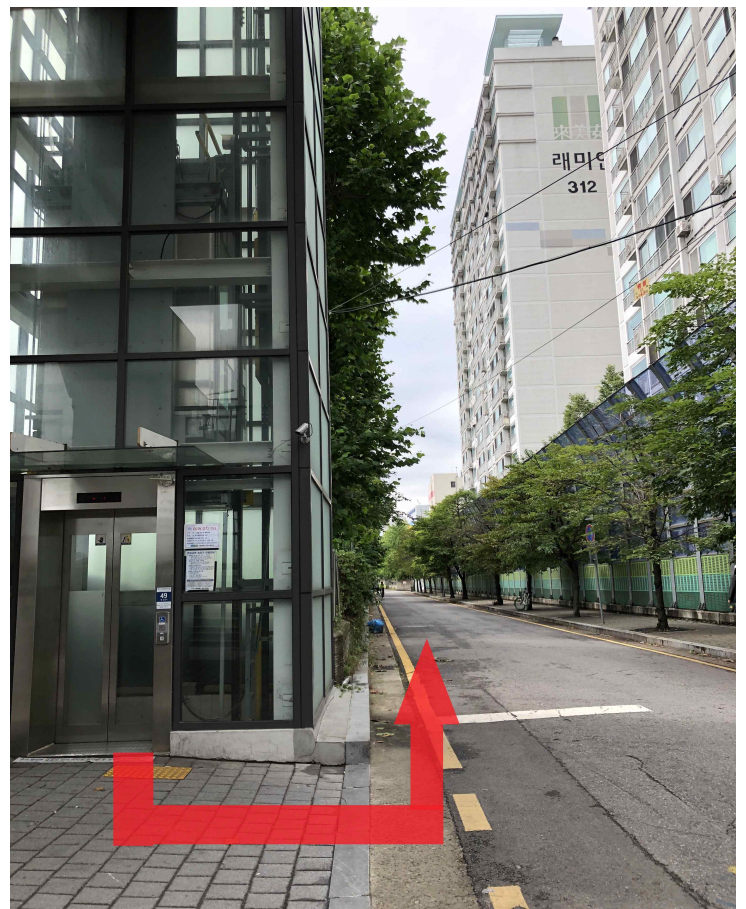

12. 2층에서 내린 후 우회전하여 직진

13. 엘리베이터 탑승 후 1층으로 이동

14. 화살표 방향으로 직진

15. 센터 입구 도착

1. 건물 입구를 나와 좌회전

2. 국회의사당역 4번, 5번 출구 방향으로 직진

3. 국회 앞 횡단보도 건넌 후 좌회전

4. 국회의사당역 6번 출구 방향으로 직진

5. 횡단보도 건넌 후 우회전

6. 직진하기

7. 경사로를 따라 내려간 후 횡단보도 건너기

8. 횡단보도에서 직진 후 다리 건너기

9. 엘리베이터 탑승

10. 2층에서 내린 후 우회전하여 직진

11. 엘리베이터 탑승 후 1층으로 이동

12. 화살표 방향으로 직진

### 13. 센터 입구 도착

1. 국회3문 앞 횡단보도 건너 후 경사로를 따라 내려가기  
경사로 끝나는 지점의 횡단보도 건너기

2. 횡단보도에서 직진 후 다리 건너기

3. 엘리베이터 탑승

4. 2층에서 내린 후 우회전하여 직진

5. 엘리베이터 탑승 후 1층으로 이동

6. 화살표 방향으로 직진

7. 센터 입구 도착