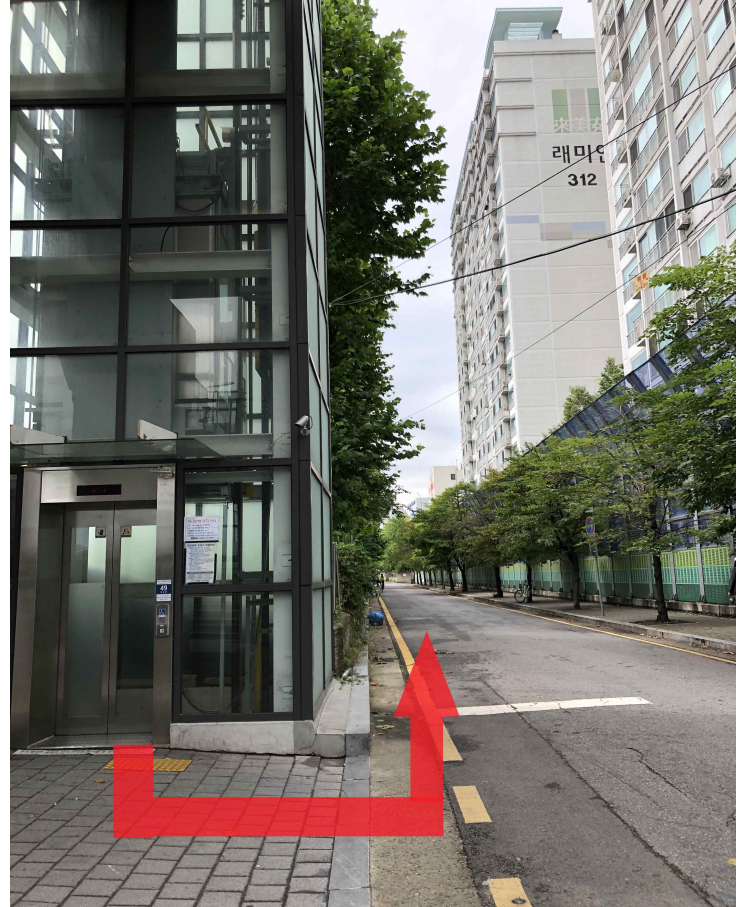

# 국회에서 출발하신다면

도보 이용을 원하실 경우

III. 국회에서 오시는 길-도보편을 참고해주세요

지하철 이용을 원하실 경우

IV. 이룸센터 & 국회에서 오시는 길-지하철편을 참고해주세요

1. 개찰구를 나와 4번, 5번 출구 방향으로 이동

2. 엘리베이터 탑승 후 1층으로 이동

3. 화살표 방향으로 이동하기

4. 국회의사당역 5번 출구 방향으로 직진

5. 국회 앞 횡단보도 건넌 후 좌회전

6. 국회의사당역 6번 출구 방면으로 직진

7. 횡단보도 건넌 후 좌회전

8. 직진하기

9. 경사로를 따라 내려간 후 횡단보도 건너기

10. 횡단보도에서 직진 후 다리 건너기

11. 엘리베이터 탑승

12. 2층에서 내린 후 우회전하여 직진

13. 엘리베이터 탑승 후 1층으로 이동

14. 화살표 방향으로 직진

15. 센터 입구 도착

1. 건물 입구를 나와 좌회전

2. 국회의사당역 4번, 5번 출구 방향으로 직진

3. 국회 앞 횡단보도 건넌 후 좌회전

4. 국회의사당역 6번 출구 방향으로 직진

### 13. 센터 입구 도착

1. 국회3문 앞 횡단보도 건너 후 경사로를 따라 내려가기  
경사로 끝나는 지점의 횡단보도 건너기

2. 횡단보도에서 직진 후 다리 건너기

3. 엘리베이터 탑승

4. 2층에서 내린 후 우회전하여 직진

5. 엘리베이터 탑승 후 1층으로 이동

6. 화살표 방향으로 직진

7. 센터 입구 도착